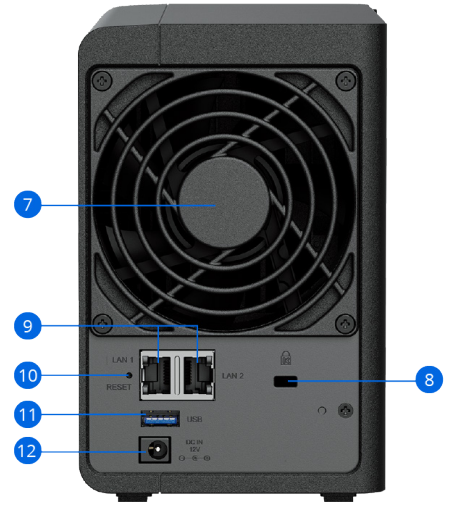

Donanıma Genel Bakış

DS224+ (Ön)

DS224+ (Arka)

1	Durum Göstergesi	2	LAN Göstergeleri	3	Sürücü Durumu Göstergeleri	4	USB 3.2 Gen 1 Bağlantı Noktası
5	Kopyalama Düğmesi	6	Güç Düğmesi	7	Fan	8	Kensington Güvenlik Yuvası
9	1 GbE RJ-45 Bağlantı Noktaları	10	Sıfırlama Düğmesi	11	USB 3.2 Gen 1 Bağlantı Noktası	12	Güç Bağlantı Noktası